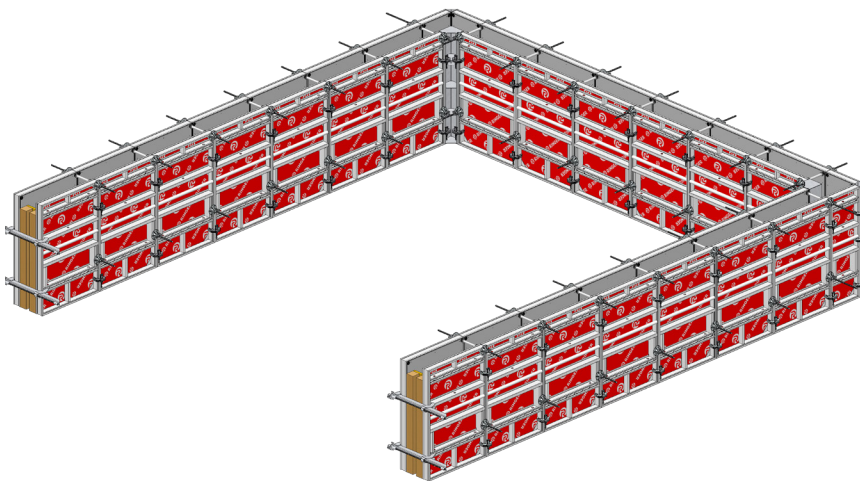

SOLID
UMFRAGE 2025

	UNTERNEHMEN	GESAMT
1	Ringer GmbH 	1,58
2	Doka GmbH 	2,70
3	Peri GmbH 	3,06

PAKET 2 Aluminium 59 m²

42 Stk.	AL2000 Element 135 x 90
4 Stk.	AL2000 Element 135 x 60
4 Stk.	AL2000 Element 135 x 40
2 Stk.	AL2000 Element 135 x 25
2 Stk.	Außeneck 135, verzinkt
2 Stk.	Inneneck mit Randprofil 135, verzinkt
114 Stk.	Schnellspanner L, verzinkt
4 Stk.	Schnellspanner verstellbar, verzinkt
52 Stk.	Spannstahl 1,00 m DW 15, verzinkt
104 Stk.	Kombiplatte, verzinkt