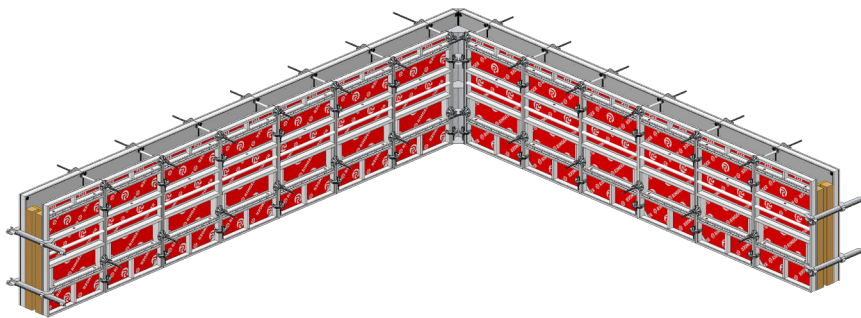

PAKETE AUF ANFRAGE AUCH IN STAHL MÖGLICH

Leicht, kompakt und flexibel

- Leichtgewicht (21 kg/m²)
- Betondruck 60 kN/m²
- Kosten & Zeiteffizient
- Leichtes Schalen ohne Kran
- Langlebig
- Ergonomisch & Vielfältig

PAKET 1 Aluminium 33 m²

24 Stk.	AL2000 Element 135 x 90
2 Stk.	AL2000 Element 135 x 60
2 Stk.	AL2000 Element 135 x 40
2 Stk.	AL2000 Element 135 x 25
1 Stk.	Außeneck 135, verzinkt
1 Stk.	Inneneck mit Randprofil 135, verzinkt
60 Stk.	Schnellspanner L, verzinkt
30 Stk.	Spannstahl 1,00 m DW 15, verzinkt
60 Stk.	Kombiplatte, verzinkt

€ 13.900,-

Zuzüglich Transportkosten
Aufpreis für Kunststoffschalhaut auf Anfrage

OPTIONALES ZUBEHÖR

1 Stk.	UNI-Container, verzinkt
4 Stk.	Stirnabschaltzwinde

€ 780,-

Preise exkl. MwSt., ab Werk, solange der Vorrat reicht, Druckfehler und technische Änderungen vorbehalten!