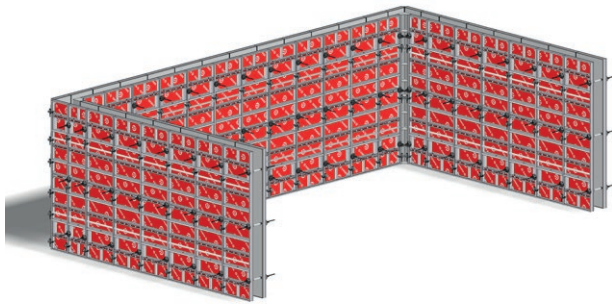

Gültig von 05. bis 08.05.2026 | Solange der Vorrat reicht! | Ab Werk!

System 2000 - 20 lfm / 3 m

Die leichte Handschalung für 3 m Bauhöhe

PAKETPREIS

44 Stk.	AL 2000 Element 300/75 Kunststoff	10004598
4 Stk.	AL 2000 Element 300/60 Kunststoff	10004597
4 Stk.	AL 2000 Element 300/50 Kunststoff	10004596
4 Stk.	AL 2000 Element 300/45 Kunststoff	10004595
2 Stk.	Inneneck 300/20/20 verzinkt System 2000	10002608
2 Stk.	Außeneck 300 verzinkt System 2000	10002607
196 Stk.	Schnellspanner „L“ verzinkt	10004399
12 Stk.	Schnellspanner verstellbar verzinkt	10001875
84 Stk.	Spannstahl 1,00m DW 15 verzinkt 90 DIN	10003506
168 Stk.	Kombiplatte DW 15 verzinkt (ø 120mm)	10003789

€ 39.900,-

Gerüstbock

Faltbar, platzsparend, ohne Schrauben, Anschläge und Platten angeschweißt

PAKET 1

10 Stk.	Gerüstbock R Gr. 1 / 0,60 - 0,95m	10005063
		€ 547,-

PAKET 2

10 Stk.	Gerüstbock R Gr. 2 / 1,05 - 1,80m	10007027
		€ 599,-

PAKET 3

10 Stk.	Gerüstbock R Gr. 3 / 1,30 - 2,25m	10007028
		€ 999,-