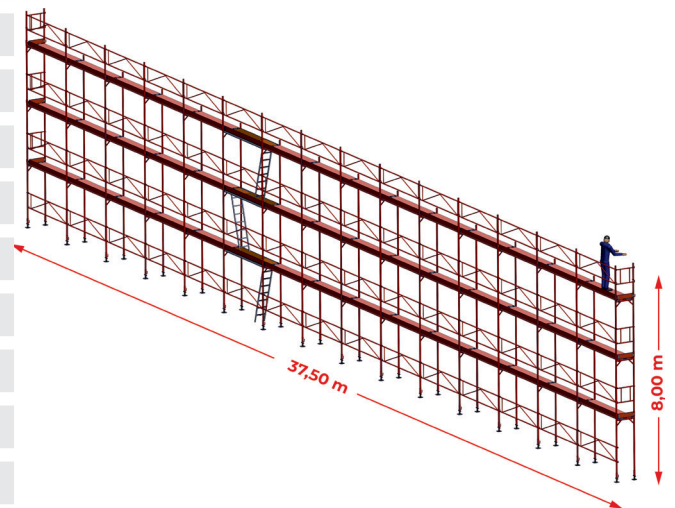

SESTAVA DG LEŠENÍ 300m² SE SKLÁDÁ

48	Rám pro DG 0,65 x 2,00 m
42	Podlaha dřevěná 0,60 x 2,50 m
60	Zábradlí 2,50 m pro DG
18	Zábradelní sloupek pro DG 1,15m
32	Stojka nastavitelná 25/40 cm, pozink
6	Boční zábradlí 0,65m pro DG
17	Kotva do zdi 0,6 m
17	Šroubová spojka pevná, pozinkovaná
17	Kotvicí šroub GS27 cm pozinkovaný
45	Okopová zarážka dřevěná 2,5 m x 2 cm
3	Hliníková podlaha 2,5 m s poklopem a žebříkem
6	Boční okopová zarážka