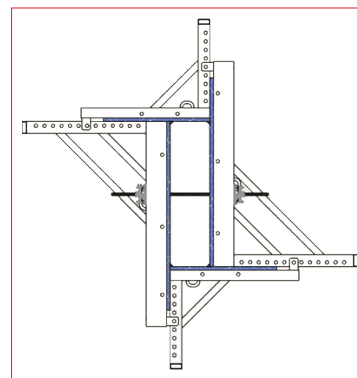

PAX

Säulenschalung

Kompakt und vielseitig

- Einsatzfertig, keine Vormontage notwendig
- Zeiteinsparung bis zu 60 %
- Stützen in Sichtbetonqualität
- Kunststoffschalhaut mit Kantenschutz aus Stahl
- mit integrierten Dreikantleisten (scharfkantige Eckausführung auf Wunsch)
- Verstellbereich von 20 - 60cm und 40 - 100cm im 5cm Raster, ohne Wechsel der Schalhaut
- für Quadrat- und Rechteckstützen
- integrierte Kranösen
- nur 1 Kranspiel zum Umsetzen erforderlich
- stufenlose Höhenanpassung durch Systemhöhen 270cm, 120cm, 70cm und Aufstockwinkel 40cm
- keine losen Einzelteile
- einfacher Transport, einfache Logistik
- auch mit Aufstieg erhältlich

PAX Elemente

inkl. Schalhaut Kunststoff, V-Bolzen, Dreikantleisten, 4 integrierten Kranösen

- 1 Standard-Element 270
- 2 Aufstock-Element 120
- 3 Aufstock-Element 70
- 4 Aufstockwinkel 40

Breitenanpassung

im 5cm-Raster, ohne Schalhautwechsel, quadratisch oder rechteckig

PAX 60

Stützengröße min. 20x20cm
verstellbar im 5cm Raster
bis zu max. 60x60cm

PAX 100

Stützengröße min. 40x40cm
verstellbar im 5cm Raster bis
zu max. 100x100cm

PAX 60 mit PAX 100

Stützengröße min. 15x65cm
verstellbar im 5cm Raster bis
zu max. 55x105cm

Betondruck

PAX 60

80 kN/m², ohne Ankerung

PAX 100

90 kN/m², Ankerung ab Höhe 350cm erforderlich

Betonierzeiten