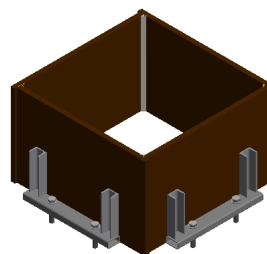

4

PAX Elemente

inkl. Schalhaut Kunststoff, V-Bolzen, Dreikantleisten, 4 integrierten Kranösen

- 1 Standard-Element 270
- 2 Aufstock-Element 120
- 3 Aufstock-Element 70
- 4 Aufstockwinkel 40