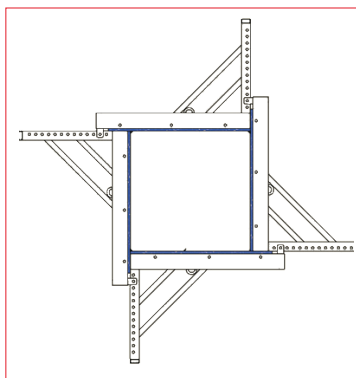

PAX

Säulenschalung

Kompakt und vielseitig

- Einsatzfertig, keine Vormontage notwendig
- Zeiteinsparung bis zu 60 %
- Stützen in Sichtbetonqualität
- Kunststoffschalhaut mit Kantenschutz aus Stahl
- mit integrierten Dreikantleisten (scharfkantige Eckausführung auf Wunsch)
- Verstellbereich von 20 - 60cm und 40 - 100cm im 5cm Raster, ohne Wechsel der Schalhaut
- für Quadrat- und Rechteckstützen
- integrierte Kranösen
- nur 1 Kranspiel zum Umsetzen erforderlich
- stufenlose Höhenanpassung durch Systemhöhen 270cm, 120cm, 70cm und Aufstockwinkel 40cm
- keine losen Einzelteile
- einfacher Transport, einfache Logistik
- auch mit Aufstieg erhältlich

PAX Elemente

inkl. Schalhaut Kunststoff, V-Bolzen, Dreikantleisten, 4 integrierten Kranösen

- 1 Standard-Element 270
- 2 Aufstock-Element 120
- 3 Aufstock-Element 70
- 4 Aufstockwinkel 40

Breitenanpassung

im 5cm-Raster, ohne Schalhautwechsel, quadratisch oder rechteckig

PAX 60

Stützengröße min. 20x20cm
verstellbar im 5cm Raster
bis zu max. 60x60cm

PAX 100

Stützengröße min. 40x40cm
verstellbar im 5cm Raster bis
zu max. 100x100cm

PAX 60 mit PAX 100

Stützengröße min. 15x65cm
verstellbar im 5cm Raster bis
zu max. 55x105cm

Betondruck

PAX 60

80 kN/m², ohne Ankerung

PAX 100

90 kN/m², Ankerung ab Höhe 350cm erforderlich

Betonierzeiten