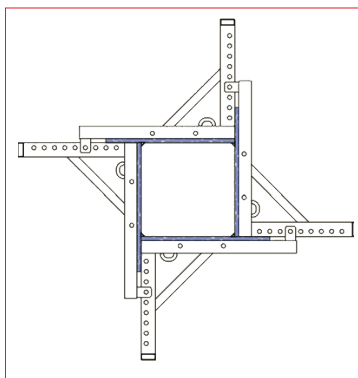

PAX

Säulenschalung

Kompakt und vielseitig

- Einsatzfertig, keine Vormontage notwendig
- Zeiteinsparung bis zu 60 %
- Stützen in Sichtbetonqualität
- Kunststoffschalhaut mit Kantenschutz aus Stahl
- mit integrierten Dreikantleisten (scharfkantige Eckausführung auf Wunsch)
- Verstellbereich von 20 - 60cm und 40 - 100cm im 5cm Raster, ohne Wechsel der Schalhaut
- für Quadrat- und Rechteckstützen
- integrierte Kranösen
- nur 1 Kranspiel zum Umsetzen erforderlich
- stufenlose Höhenanpassung durch Systemhöhen 270cm, 120cm, 70cm und Aufstockwinkel 40cm
- keine losen Einzelteile
- einfacher Transport, einfache Logistik
- auch mit Aufstieg erhältlich

PAX Elemente

inkl. Schalhaut Kunststoff, V-Bolzen, Dreikantleisten, 4 integrierten Kranösen

- 1 Standard-Element 270
- 2 Aufstock-Element 120
- 3 Aufstock-Element 70
- 4 Aufstockwinkel 40

Breitenanpassung

im 5cm-Raster, ohne Schalhautwechsel, quadratisch oder rechteckig

PAX 60

Stützengröße min. 20x20cm
verstellbar im 5cm Raster
bis zu max. 60x60cm

PAX 100

Stützengröße min. 40x40cm
verstellbar im 5cm Raster bis
zu max. 100x100cm